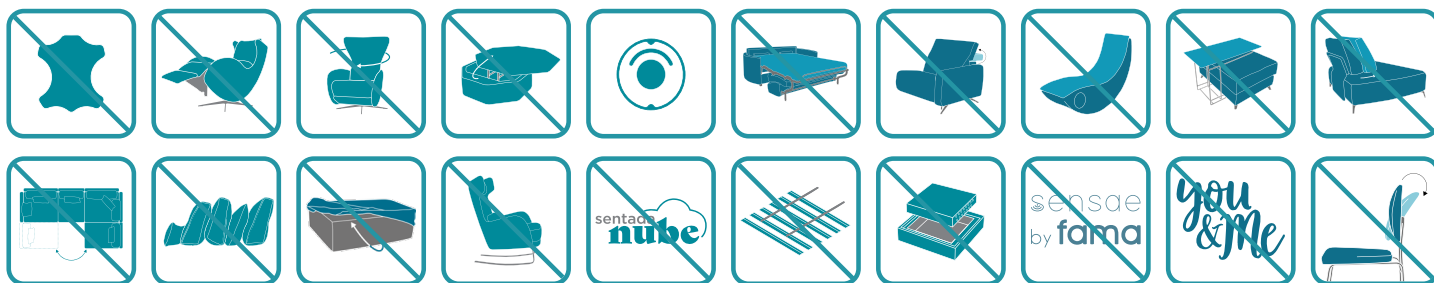

Características

MySoul está fabricado por Fama Sofas cuyo sistema de calidad está certificado por AENOR e IQNET, según la norma ISO 9001-2015, con el número de certificado ES-0790/1999 además del certificado de Gestión Medioambiental de acuerdo a la norma ISO14001- 2019. Todos los modelos han pasado las pruebas exigidas para la concesión de la etiqueta de control de Calidad de los laboratorios de Aidima-Cetem.

Enjoy the new design
made in Spain

FAMA SOFAS S.L.U.

C/ Dr. Barraquer | Roviral, 1 - P.O.Box 41

30510 YECLA (Murcia) SPAIN

Telf: 968751050 / info@fama.es / www.fama.es